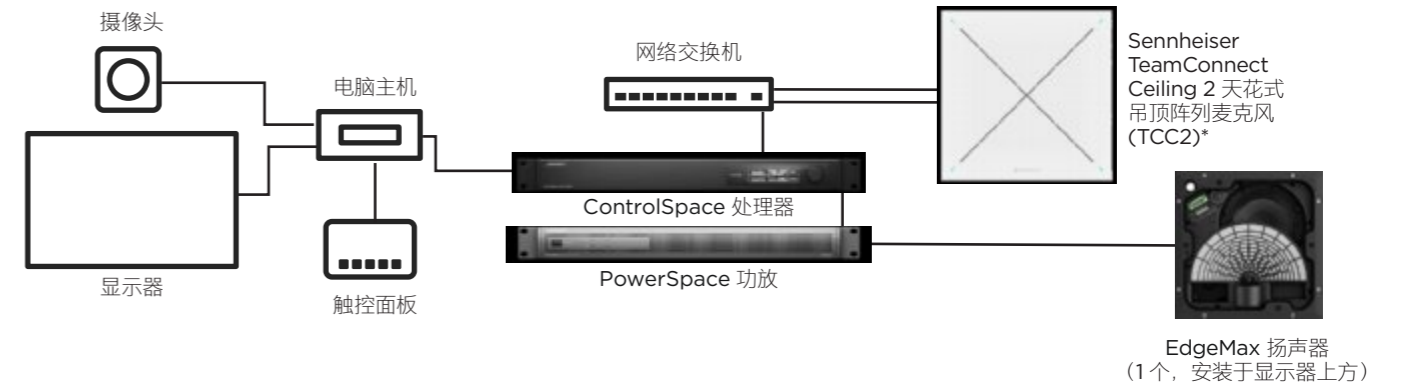

## 中型会议室

在中型会议室，甚至是在声学条件不佳的玻璃墙会议室，Bose Videobar VB1 音视频一体机同样可以确保对话自然。六个麦克风形成的自动波束可主动拾取人声、消除噪声；自动均衡功能可为所有与会者提供优化过的音频。

长达 6 米（20 英尺）的房的理想之选

## 集成会议室 1

Bose ES1 系统\*是一套完整的经认证的解决方案，可以快速配置电子设备，缩短安装时间。该系统不仅仅是简单的集成，它实现了真正而全面的集成。打破常规。墙壁或桌面上的设备减少后，与会者即可在会议室内自由地坐立或随意走动，不用担心互相听不到彼

此的声音。借助 ES1 系统，团队可以更轻松地专注于创意思法、推进项目并更好地协作。