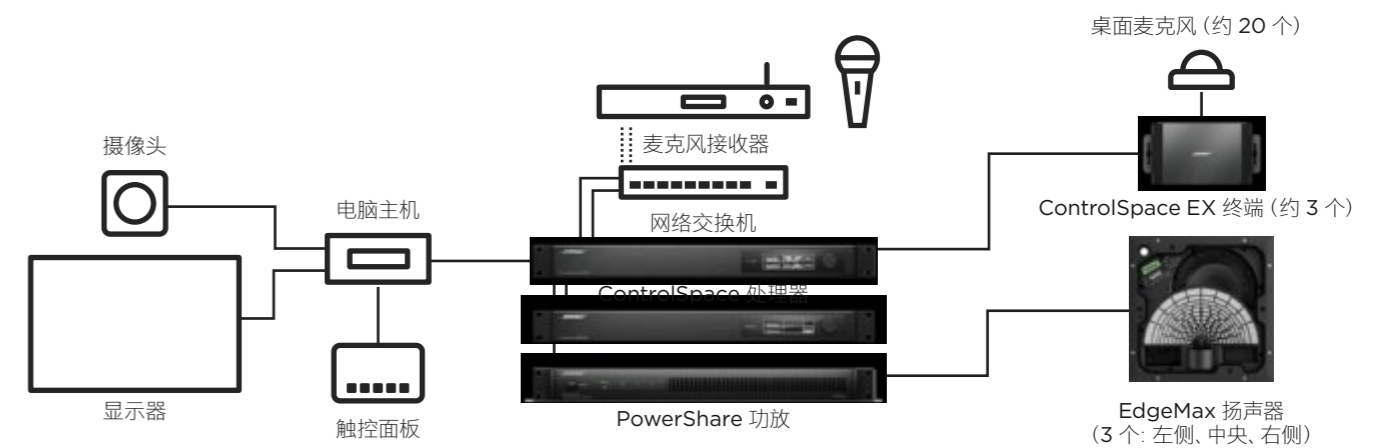

## 中型会议室

在中型会议室，甚至是在声学条件不佳的玻璃墙会议室，Bose Videobar VB1 音视频一体机同样可以确保对话自然。六个麦克风形成的自动波束可主动拾取人声、消除噪声；自动均衡功能可为所有与会者提供优化过的音频。

长达 6 米（20 英尺）的房的理想之选

## 集成会议室 1

Bose ES1 系统\*是一套完整的经认证的解决方案，可以快速配置电子设备，缩短安装时间。该系统不仅仅是简单的集成，它实现了真正而全面的集成。打破常规。墙壁或桌面上的设备减少后，与会者即可在会议室内自由地坐立或随意走动，不用担心互相听不到彼

此的声音。借助 ES1 系统，团队可以更轻松地专注于创意思法、推进项目并更好地协作。

## 集成会议室 2

Bose Work 解决方案包括专为实现优化的人声清晰度而设计的扬声器以及采用专门的会议室 AEC 回声消除算法的处理器，可确保整个团队拥有一致的与会体验。除了上方显示的 ES1 系统，Bose Work 集成会议产品系列还包括一些可扩展的解决方案，它们几乎适合任何大型会议室、多房间设置、组合式或独立式房间。

集成商可从广泛的产品中进行选择，将 Bose 扬声器、功放、终端和处理器组合在一起，打造完美的定制解决方案，从而有效覆盖有特定大小、声学特征、环境噪声水平等要求的房间。以下为一个示例。